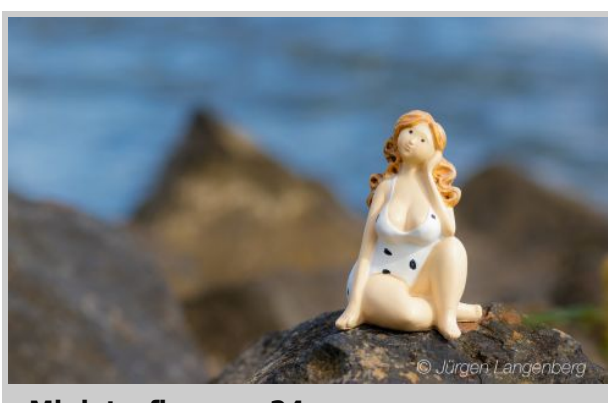

Bei dieser Gelegenheit konnte ich mein neues Canon 85mm-Objektiv gebührend einweihen, es ist wie gemacht dafür. Es ist sehr lichtstark und produziert bei offenen Blenden ein wunderschönes Bokeh.

Hier sieht Ihr einige Aufnahmen der "dicken Frauen":

Unsere letzte Katze

Barbie in b/w

Strike a pose

Yoga-Katze

Barbie on the road

Barbie on the road

Miniaturfiguren -25

Miniaturfiguren -24