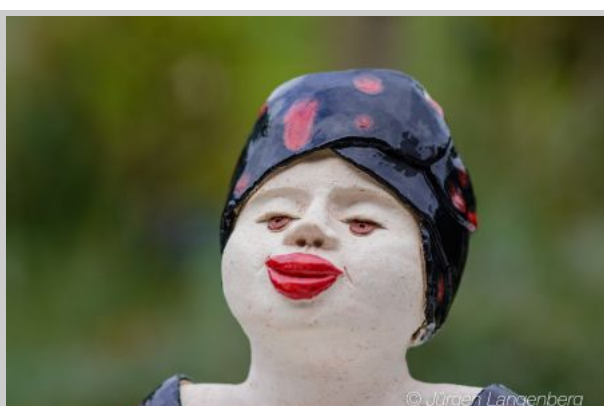

Miniaturfiguren -08